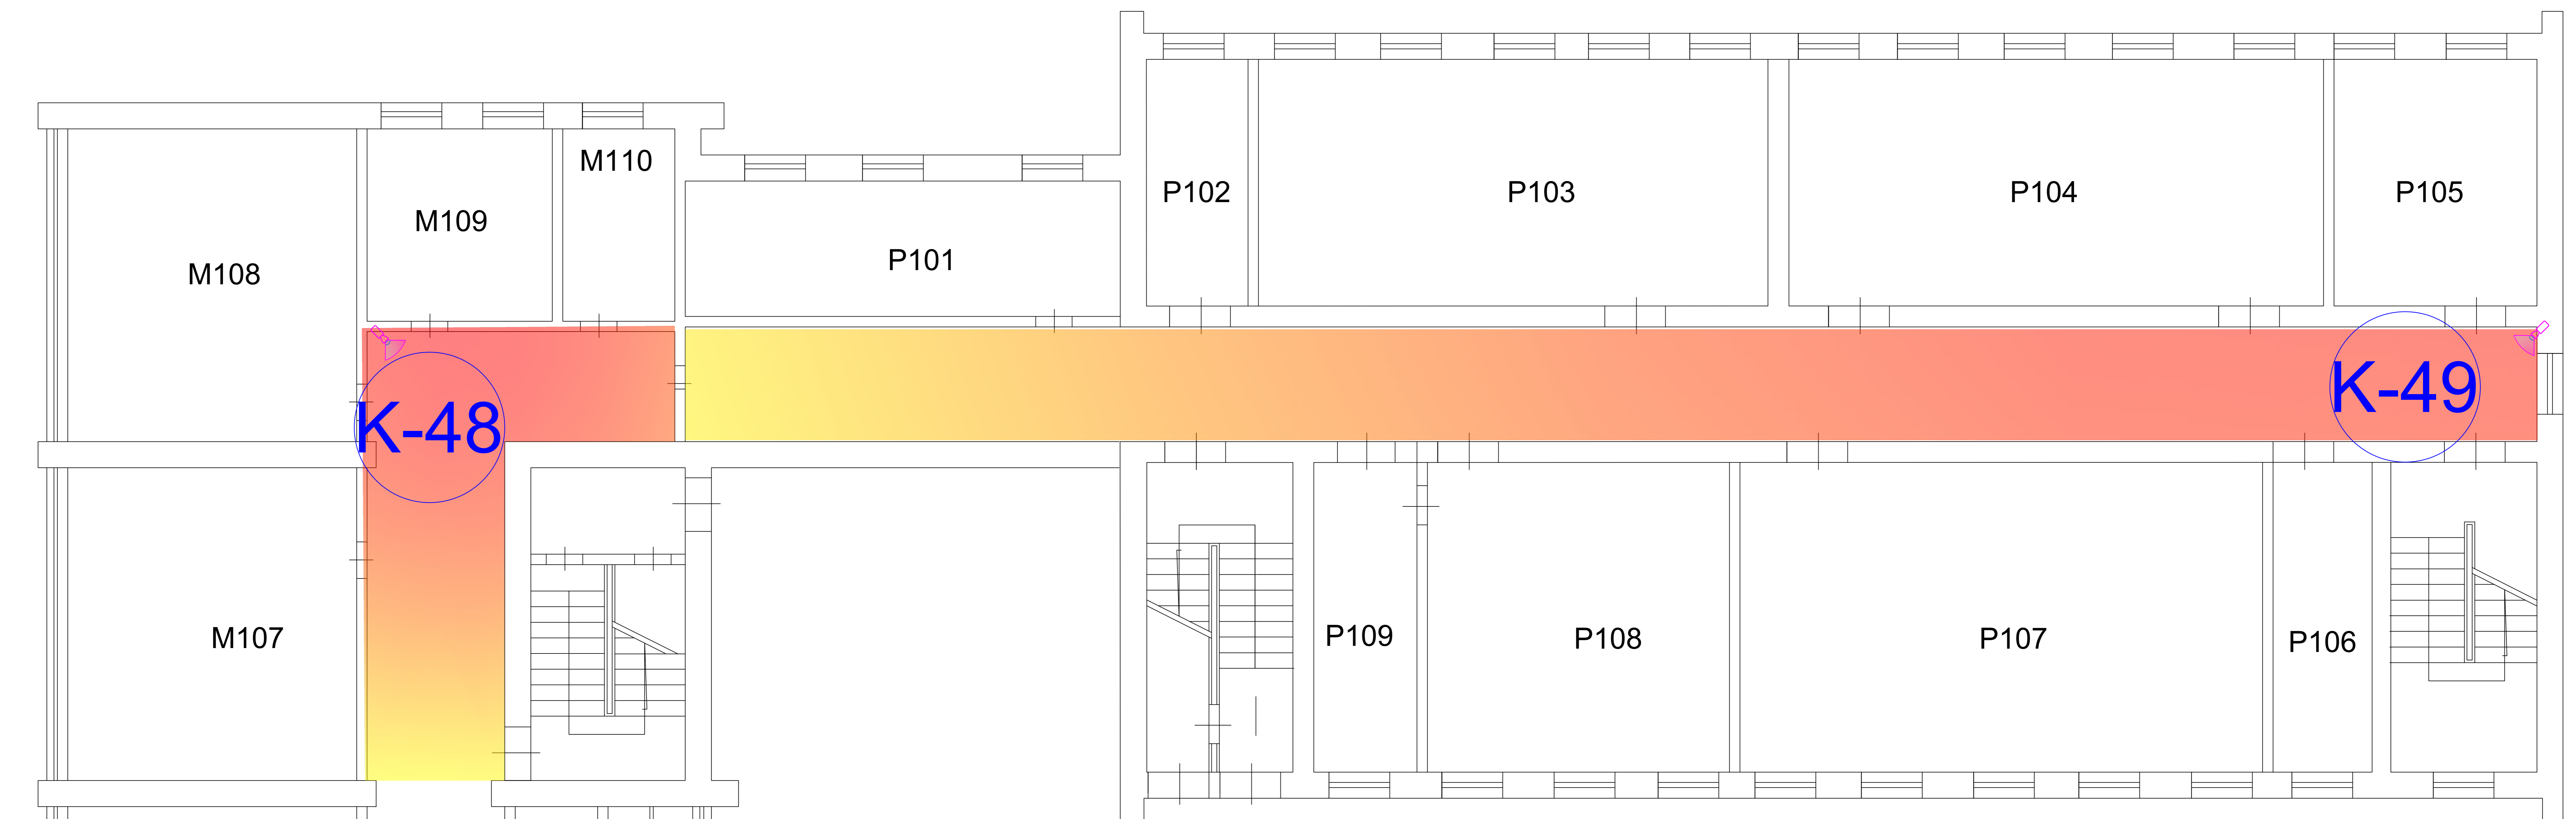

VILNIAUS VERKIŲ MOKYKLA  
 PROFESINIO "P" KORPUSO I AUKŠTO  
 PLANAS M 1:100

Patalpų eksplikacija

Pat.Nr.	Patalpa
P101	
P102	Kabinetas
P103	Buities darbų klasė
P104	Poilsio kambarys
P105	WC
P106	Kabinetas
P107	Gydomoji gimnastika
P108	Klasė
P109	Kabinetas
M107	Klasė
M108	Klasė
M109	Kabinetas
M110	Elektros skydinė

1 AUKŠTAS „P“

-  Lauko IP vaizdo stebėjimo kamera - 0vnt.
-  Vidaus IP vaizdo stebėjimo kamera - 2vnt.
-  Esamos vidaus IP vaizdo stebėjimo kamera - 0vnt.
-  Esamos lauko IP vaizdo stebėjimo kamera - 0vnt.